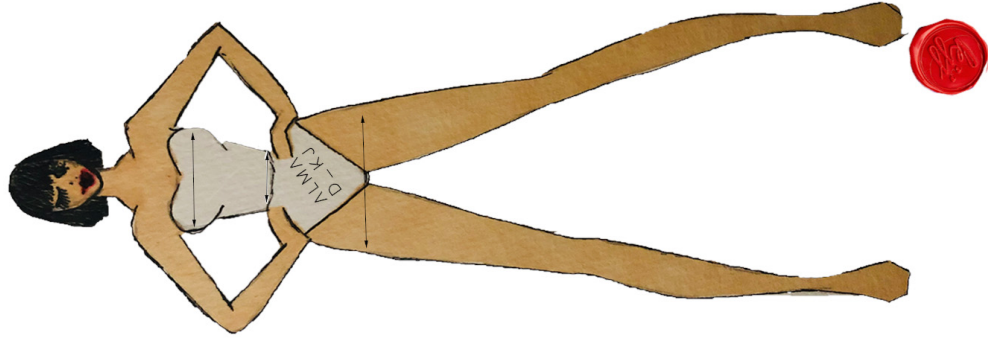

GUIDE DE TAILLES

GUIA DE TALLAS

EUR	XS 34	S 36	M 38	L 40	XL 42	XXL 44
POITRINE PECHO	82	86	90	94	98	102
TOUR DE TAILLE CINTURA	62	66	70	74	78	82
TOUR DE BASSIN CADERA	90	94	98	102	106	110